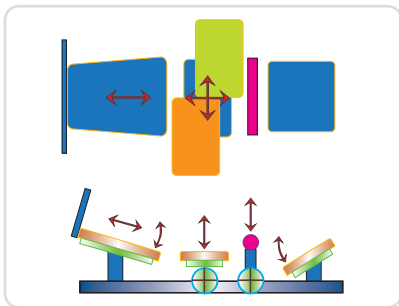

특허 제10-1070813호

특허 제10-1135365호

특허 제10-1254940호

특허 제10-1282300호

Bodyreching의 구조와 부분명칭

성능 & 구성

매트 및 받침대	· 내장재 가격 차등(가족, 인조가족) · 디자인 시각화 · 면적, 두께 조정가능
내·외장 프레임	· 몸체 : 운동기 받침대 · 외장커버 : 커버 외장 디자인 시각화 · 면적, 두께 조정가능
모션 운동기구	· 모터, 기타 구매품 · 기타 부품 외. 표준화 부품
전자 컨트롤러	· 기기의 ON/OFF작동 · 운동시간 타이머 설정 가능 · 회전 속도조절 가능 · 유선 리머컨(고급형, 기기 일체형)
기타 부품	· 각종 부품 일체
매트 색상	· 특수쿠션과 부드러운 커버 (가족, 인조가족) · 세련된 디자인 제공 · 면적, 두께 조정가능

기본 운동모션

Bodyreching 운동효과

운동 중 편안하게 허리강화, 척추교정, 혈액순환 증대 및 오장육부의 장 운동과 뱃살, 옆구리 살의 감소와 하체를 마사지 해주는 신비의 운동효과

- * 장년층의 성인병 예방 효과
- * 긴장완화 및 컨디션 좋아지고 기분전환이 가능
- * 운동 전 후 이완, 경직된 근육 풀어주는 준비운동 또는 마무리 운동 시
- * 근육의 긴장 완화, 근육의 상호작용과 관절의 행동반경을 넓혀 몸을 편안하게 해줌
- * 근육의 겹질림 또는 관절 부상 최소화
- * 격렬한 운동시 운동능력을 증가
- * 유연성을 유지, 청소년 성장판을 자극해 키 성장에 도움
- * 스트레스에서 오는 위장장애인 경우 오장육부 운동 효과
- * 지방제거가 가능, 정신적인 이완효과가 크고, 부작용 없이 여러 운동효과를 극대화
- * 척추교정, 피로회복, 비만해소, 각종 질병예방 등 다양한 운동효과
- * 톨플러스의 상승과 견인 이완운동의 균형 잡힌 올바른 운동방법으로 바른 자세로 교정효과
- * 오장육부의 지방을 연소하고 심장기능을 개선하고 혈압을 낮춰주어 심혈관 강화 운동에 도움
- * 여성들의 다이어트~!! 아랫배 불룩하게 나온 복부비만, 허벅지나 엉덩이살, 출산후 복부, 골반장기 탈출증, 변비에 큰 효과
- * 하행결장이 위치한 왼쪽 옆구리를 자극하고 옆구리 군살을 제거하여 허리 다이어트는 물론 엉덩이 탄력을 유도하여 힙업 효과와 골반운동을 병행하여 변비를 해소하고 대장활동 원활
- * 척추 유연성 향상, 새우등모양으로 구부리고 잠을 잔 경우 자세를 바로잡고 피로 회복에 도움
- * 골반위치가 좌우 불균형인 경우 자세를 바로 잡고 고관절의 유연성 증대
- * 전후, 좌우 운동을 통해 하체를 강화하고 탄력있게 위장하수를 예방하며 하지 부종을 완화
- * 복부 기관을 자극하고 장내 가스제거에 효과적, 혈액순환을 원활하게 하며 빈혈에 도움

Bodyreching 제품안내

OV-1000, OV-1100(온열기능추가)

Size 1,950×600×900mm

- 운동기능
- 종 방향 자동운동
 - 횡 방향 자동운동
 - 90도 회전 범위내 원운동
 - 발목부터 장단지까지 자동 마사지
 - 무릎 굽힘 운동
 - 발바닥, 발가락 마사지

OV-2000, OV-2100(온열기능추가)

Size 1,950×700×600mm