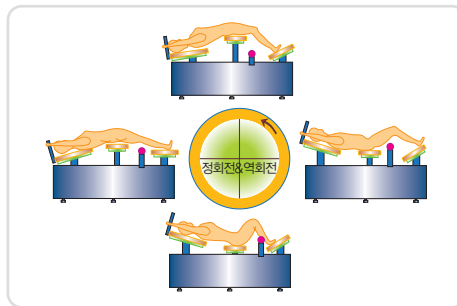

특허 제10-1070813호

특허 제10-1135365호

특허 제10-1254940호

특허 제10-1282300호

Bodyreching의 구조와 부분명칭

성능 & 구성

매트 및 받침대	· 내장재 가격 차등(가족, 인조가족) · 디자인 시각화 · 면적, 두께 조정가능
내·외장 프레임	· 몸체 : 운동기 받침대 · 외장커버 : 커버 외장 디자인 시각화 · 면적, 두께 조정가능
모션 운동기구	· 모터, 기타 구매품 · 기타 부품 외. 표준화 부품
전자 컨트롤러	· 기기의 ON/OFF작동 · 운동시간 타이머 설정 가능 · 회전 속도조절 가능 · 유선 리머컨(고급형, 기기 일체형)
기타 부품	· 각종 부품 일체
매트 색상	· 특수쿠션과 부드러운 커버 (가족, 인조가족) · 세련된 디자인 제공 · 면적, 두께 조정가능

기본 운동모션

Bodyreching 운동효과

운동 중 편안하게 허리강화, 척추교정, 혈액순환 증대 및 오장육부의 장 운동과 뱃살, 옆구리 살의 감소와 하체를 마사지 해주는 신비의 운동효과

- * 장년층의 성인병 예방 효과
- * 긴장완화 및 컨디션 좋아지고 기분전환이 가능
- * 운동 전 후 이완, 경직된 근육 풀어주는 준비운동 또는 마무리 운동 시
- * 근육의 긴장 완화, 근육의 상호작용과 관절의 행동반경을 넓혀 몸을 편안하게 해줌
- * 근육의 겹질림 또는 관절 부상 최소화
- * 격렬한 운동시 운동능력을 증가
- * 유연성을 유지, 청소년 성장판을 자극해 키 성장에 도움
- * 스트레스에서 오는 위장장애인 경우 오장육부 운동 효과
- * 지방제거가 가능, 정신적인 이완효과가 크고, 부작용 없이 여러 운동효과를 극대화
- * 척추교정, 피로회복, 비만해소, 각종 질병예방 등 다양한 운동효과
- * 톨플러스의 상승과 견인 이완운동의 균형 잡힌 올바른 운동방법으로 바른 자세로 교정효과
- * 오장육부의 지방을 연소하고 심장기능을 개선하고 혈압을 낮춰주어 심혈관 강화 운동에 도움
- * 여성들의 다이어트~!! 아랫배 불룩하게 나온 복부비만, 허벅지나 엉덩이살, 출산후 복부, 골반장기 탈출증, 변비에 큰 효과
- * 하행결장이 위치한 왼쪽 옆구리를 자극하고 옆구리 군살을 제거하여 허리 다이어트는 물론 엉덩이 탄력을 유도하여 힙업 효과와 골반운동을 병행하여 변비를 해소하고 대장활동 원활
- * 척추 유연성 향상, 새우등모양으로 구부리고 잠을 잔 경우 자세를 바로잡고 피로 회복에 도움
- * 골반위치가 좌우 불균형인 경우 자세를 바로 잡고 고관절의 유연성 증대
- * 전후, 좌우 운동을 통해 하체를 강화하고 탄력있게 위장하수를 예방하며 하지 부종을 완화
- * 복부 기관을 자극하고 장내 가스제거에 효과적, 혈액순환을 원활하게 하며 빈혈에 도움